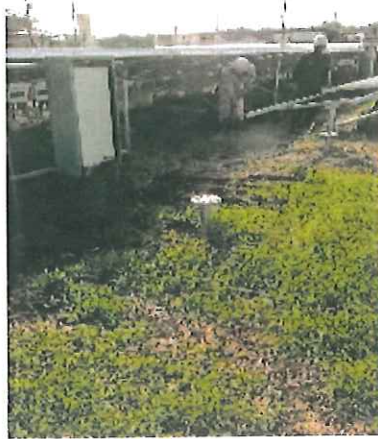

## 茨城県つくば市 ソーラー地点でのデモ

デモの様子（施工者：エイコウ電気土木）

## 西日本(四国)でのデモ

視察する鉄道関係者や地元の会員の方々

土中式タイプの状況がわかるように、噴射デモする葛西指導員！

※土中式は、チガヤ、スゲ、ススキなどの細長い葉と茎を地上から立てる草本植物や、地下茎に延びるマメ科のクズ（葛）を防除する場合に適用することで、さらに効果アップが図れます。